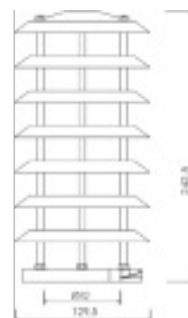

Растр большой вниз

Растр большой вверх

Код	Название	Тип светильника	Тип цоколя	Единичный объём	Вес
911116	Растр большой из нержавеющей стали - вверх	ОР, ОРА-1	E-40	0,004m ³	0,4kg
911117	Растр большой из нержавеющей стали - вниз	ОР, ОРА-1	E-40	0,004m ³	0,4kg