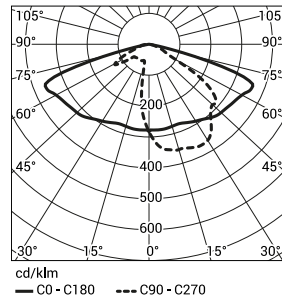

Код	Название	Мощность LED	Полная мощность	Сила тока LED	Температура цвета	Световой поток диодов LED	Световой поток светильника	Световая производительность	Единичный объём	Вес нетто
2223041/3/...¹⁾	CUDDLE II LED 144	144W	154W	750mA	3500K	21 500lm	18300lm	119lm/W	0,033m³	7,8kg
2223041/4/...¹⁾	CUDDLE II LED 144	144W	154W	750mA	4000K	24 900lm	21200lm	138lm/W	0,033m³	7,8kg
2223041/6/...¹⁾	CUDDLE II LED 144	144W	154W	750mA	5000K	24 900lm	21200lm	138lm/W	0,033m³	7,8kg
2223046/1/...¹⁾	CUDDLE II LED 192	192W	205W	1000mA	2700K	24 000lm	20400lm	100lm/W	0,033m³	7,8kg
2223046/3/...¹⁾	CUDDLE II LED 192	192W	205W	1000mA	3500K	25 000lm	21300lm	104lm/W	0,033m³	7,8kg
2223046/4/...¹⁾	CUDDLE II LED 192	192W	205W	1000mA	4000K	29 000lm	24600lm	120lm/W	0,033m³	7,8kg
2223046/6/...¹⁾	CUDDLE II LED 192	192W	205W	1000mA	5000K	29 000lm	24600lm	120lm/W	0,033m³	7,8kg

1) Символ избранной оптической системы например 2223033/6/T2 это светильник CUDDLE II LED 48 5000K с оптической системой T2

2) с учетом класса точности диодов допустимая погрешность составляет +/- 5%

Директива : 2014/35/UE (Dz. Urz.UE L 96, 29.03.2014, str.357), 2014/30/UE (Dz. Urz.UE L 96, 29.03.2014, str.79), 2011/65/UE (Dz. Urz.UE L 174, 01.07.2011, str.88), 2009/125/WE (Dz. Urz.UE L 285, 31.10.2009, str.10)

Нормы: PN-EN 60598-1: 2015, PN-EN 60529: 2003, PN-EN 62262: 2003, PN-EN 62471: 2010, PN-EN 55015: 2013, PN-EN 61547: 2009, PN-EN 61000-3-2: 2014, PN-EN 61000-3-3: 2013,

Светотехнические параметры установлены на основании лабораторных исследований, проведенных в соответствии с требованиями IESNA LM 79-08