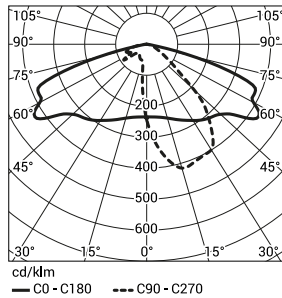

Код	Название	Мощность LED	Полная мощность	Сила тока LED	Температура цвета	Световой поток диодов LED	Световой поток светильника	Световая производительность	Единичный объём	Вес нетто
2223041/3/...¹⁾	CUDDLE II LED 144	144W	154W	750mA	3500K	21 500lm	18300lm	119lm/W	0,033m³	7,8kg
2223041/4/...¹⁾	CUDDLE II LED 144	144W	154W	750mA	4000K	24 900lm	21200lm	138lm/W	0,033m³	7,8kg
2223041/6/...¹⁾	CUDDLE II LED 144	144W	154W	750mA	5000K	24 900lm	21200lm	138lm/W	0,033m³	7,8kg
2223046/1/...¹⁾	CUDDLE II LED 192	192W	205W	1000mA	2700K	24 000lm	20400lm	100lm/W	0,033m³	7,8kg
2223046/3/...¹⁾	CUDDLE II LED 192	192W	205W	1000mA	3500K	25 000lm	21300lm	104lm/W	0,033m³	7,8kg
2223046/4/...¹⁾	CUDDLE II LED 192	192W	205W	1000mA	4000K	29 000lm	24600lm	120lm/W	0,033m³	7,8kg
2223046/6/...¹⁾	CUDDLE II LED 192	192W	205W	1000mA	5000K	29 000lm	24600lm	120lm/W	0,033m³	7,8kg

1) Символ избранной оптической системы например 2223033/6/T2 это светильник CUDDLE II LED 48 5000K с оптической системой T2

2) с учетом класса точности диодов допустимая погрешность составляет +/- 5%

Директива : 2014/35/UE (Dz. Urz.UE L 96, 29.03.2014, str.357), 2014/30/UE (Dz. Urz.UE L 96, 29.03.2014, str.79), 2011/65/UE (Dz. Urz.UE L 174, 01.07.2011, str.88), 2009/125/WE (Dz. Urz.UE L 285, 31.10.2009, str.10)

Нормы: PN-EN 60598-1: 2015, PN-EN 60529: 2003, PN-EN 62262: 2003, PN-EN 62471: 2010, PN-EN 55015: 2013, PN-EN 61547: 2009, PN-EN 61000-3-2: 2014, PN-EN 61000-3-3: 2013,

Светотехнические параметры установлены на основании лабораторных исследований, проведенных в соответствии с требованиями IESNA LM 79-08