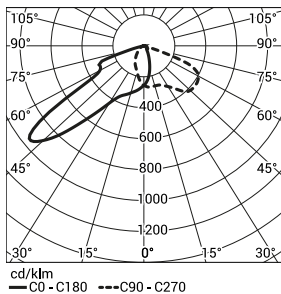

Код	Название	Мощность LED	Полная мощность	Сила тока LED	Температура цвета	Световой поток диодов LED	Световой поток светильника	Световая производительность	Единичный объём	Вес нетто
2223041/3/...¹⁾	CUDDLE II LED 144	144W	154W	750mA	3500K	21 500lm	18300lm	119lm/W	0,033m³	7,8kg
2223041/4/...¹⁾	CUDDLE II LED 144	144W	154W	750mA	4000K	24 900lm	21200lm	138lm/W	0,033m³	7,8kg
2223041/6/...¹⁾	CUDDLE II LED 144	144W	154W	750mA	5000K	24 900lm	21200lm	138lm/W	0,033m³	7,8kg
2223046/1/...¹⁾	CUDDLE II LED 192	192W	205W	1000mA	2700K	24 000lm	20400lm	100lm/W	0,033m³	7,8kg
2223046/3/...¹⁾	CUDDLE II LED 192	192W	205W	1000mA	3500K	25 000lm	21300lm	104lm/W	0,033m³	7,8kg
2223046/4/...¹⁾	CUDDLE II LED 192	192W	205W	1000mA	4000K	29 000lm	24600lm	120lm/W	0,033m³	7,8kg
2223046/6/...¹⁾	CUDDLE II LED 192	192W	205W	1000mA	5000K	29 000lm	24600lm	120lm/W	0,033m³	7,8kg

1) Символ избранной оптической системы например 2223033/6/T2 это светильник CUDDLE II LED 48 5000K с оптической системой T2

2) с учетом класса точности диодов допустимая погрешность составляет +/- 5%

Директива : 2014/35/UE (Dz. Urz.UE L 96, 29.03.2014, str.357), 2014/30/UE (Dz. Urz.UE L 96, 29.03.2014, str.79), 2011/65/UE (Dz. Urz.UE L 174, 01.07.2011, str.88), 2009/125/WE (Dz. Urz.UE L 285, 31.10.2009, str.10)

Нормы: PN-EN 60598-1: 2015, PN-EN 60529: 2003, PN-EN 62262: 2003, PN-EN 62471: 2010, PN-EN 55015: 2013, PN-EN 61547: 2009, PN-EN 61000-3-2: 2014, PN-EN 61000-3-3: 2013,

Светотехнические параметры установлены на основании лабораторных исследований, проведенных в соответствии с требованиями IESNA LM 79-08