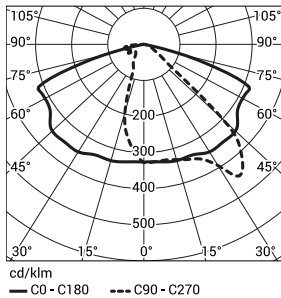

Код	Название	Мощность LED	Полная мощность	Сила тока LED	Температура цвета	Световой поток диодов LED	Световой поток светильника	Световая производительность	Единичный объём	Вес нетто
2223041/3/...¹⁾	CUDDLE II LED 144	144W	154W	750mA	3500K	21 500lm	18300lm	119lm/W	0,033m³	7,8kg
2223041/4/...¹⁾	CUDDLE II LED 144	144W	154W	750mA	4000K	24 900lm	21200lm	138lm/W	0,033m³	7,8kg
2223041/6/...¹⁾	CUDDLE II LED 144	144W	154W	750mA	5000K	24 900lm	21200lm	138lm/W	0,033m³	7,8kg
2223046/1/...¹⁾	CUDDLE II LED 192	192W	205W	1000mA	2700K	24 000lm	20400lm	100lm/W	0,033m³	7,8kg
2223046/3/...¹⁾	CUDDLE II LED 192	192W	205W	1000mA	3500K	25 000lm	21300lm	104lm/W	0,033m³	7,8kg
2223046/4/...¹⁾	CUDDLE II LED 192	192W	205W	1000mA	4000K	29 000lm	24600lm	120lm/W	0,033m³	7,8kg
2223046/6/...¹⁾	CUDDLE II LED 192	192W	205W	1000mA	5000K	29 000lm	24600lm	120lm/W	0,033m³	7,8kg

1) Символ избранной оптической системы например 2223033/6/T2 это светильник CUDDLE II LED 48 5000K с оптической системой T2

2) с учетом класса точности диодов допустимая погрешность составляет +/- 5%

Директива : 2014/35/UE (Dz. Urz.UE L 96, 29.03.2014, str.357), 2014/30/UE (Dz. Urz.UE L 96, 29.03.2014, str.79), 2011/65/UE (Dz. Urz.UE L 174, 01.07.2011, str.88), 2009/125/WE (Dz. Urz.UE L 285, 31.10.2009, str.10)

Нормы: PN-EN 60598-1: 2015, PN-EN 60529: 2003, PN-EN 62262: 2003, PN-EN 62471: 2010, PN-EN 55015: 2013, PN-EN 61547: 2009, PN-EN 61000-3-2: 2014, PN-EN 61000-3-3: 2013,

Светотехнические параметры установлены на основании лабораторных исследований, проведенных в соответствии с требованиями IESNA LM 79-08