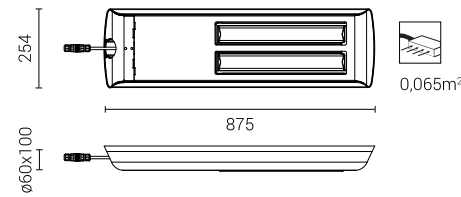

CUDDLE II LED 96W, 120W, 144W, 192W