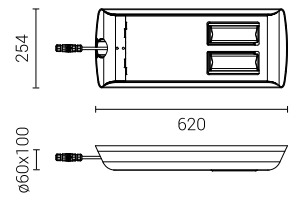

1) Символ избранной оптической системы например 2223033/6/T2 это светильник CUDDLE II LED 48 5000K с оптической системой T2

2) с учетом класса точности диодов допустимая погрешность составляет +/- 5%

Директива : 2014/35/UE (Dz. Urz.UE L 96, 29.03.2014, str.357), 2014/30/UE (Dz. Urz.UE L 96, 29.03.2014, str.79), 2011/65/UE (Dz. Urz.UE L 174, 01.07.2011, str.88), 2009/125/WE (Dz. Urz.UE L 285, 31.10.2009, str.10)

Нормы: PN-EN 60598-1: 2015, PN-EN 60529: 2003, PN-EN 62262: 2003, PN-EN 62471: 2010, PN-EN 55015: 2013, PN-EN 61547: 2009, PN-EN 61000-3-2: 2014, PN-EN 61000-3-3: 2013,

Светотехнические параметры установлены на основании лабораторных исследований, проведенных в соответствии с требованиями IESNA LM 79-08

Для того, чтобы эффективно разгрузить нагрузку от корпуса светодиодного светильника установленного на опоре из диэлектрического материала (непроводящего), требуется одно из следующих решений (для получения более подробной информации посетите сайт www.rosa.pl/ru/wiedza/oswietlenie-led):

- функциональное заземление
- светодиодный светильник с дополнительной системой безопасности

CUDDLE II LED 48W, 60W, 72W