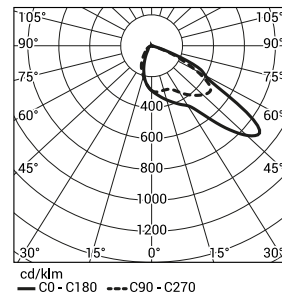

Код	Название	Мощность LED	Полная мощность	Сила тока LED	Температура цвета	Световой поток диодов LED	Световой поток светильника	Световая производительность	Единичный объём	Вес нетто
2223041/3/...¹⁾	CUDDLE II LED 144	144W	154W	750mA	3500K	21 500lm	18300lm	119lm/W	0,033m³	7,8kg
2223041/4/...¹⁾	CUDDLE II LED 144	144W	154W	750mA	4000K	24 900lm	21200lm	138lm/W	0,033m³	7,8kg
2223041/6/...¹⁾	CUDDLE II LED 144	144W	154W	750mA	5000K	24 900lm	21200lm	138lm/W	0,033m³	7,8kg
2223046/1/...¹⁾	CUDDLE II LED 192	192W	205W	1000mA	2700K	24 000lm	20400lm	100lm/W	0,033m³	7,8kg
2223046/3/...¹⁾	CUDDLE II LED 192	192W	205W	1000mA	3500K	25 000lm	21300lm	104lm/W	0,033m³	7,8kg
2223046/4/...¹⁾	CUDDLE II LED 192	192W	205W	1000mA	4000K	29 000lm	24600lm	120lm/W	0,033m³	7,8kg
2223046/6/...¹⁾	CUDDLE II LED 192	192W	205W	1000mA	5000K	29 000lm	24600lm	120lm/W	0,033m³	7,8kg

1) Символ избранной оптической системы например 2223033/6/T2 это светильник CUDDLE II LED 48 5000K с оптической системой T2

2) с учетом класса точности диодов допустимая погрешность составляет +/- 5%

Директива : 2014/35/UE (Dz. Urz.UE L 96, 29.03.2014, str.357), 2014/30/UE (Dz. Urz.UE L 96, 29.03.2014, str.79), 2011/65/UE (Dz. Urz.UE L 174, 01.07.2011, str.88), 2009/125/WE (Dz. Urz.UE L 285, 31.10.2009, str.10)

Нормы: PN-EN 60598-1: 2015, PN-EN 60529: 2003, PN-EN 62262: 2003, PN-EN 62471: 2010, PN-EN 55015: 2013, PN-EN 61547: 2009, PN-EN 61000-3-2: 2014, PN-EN 61000-3-3: 2013,

Светотехнические параметры установлены на основании лабораторных исследований, проведенных в соответствии с требованиями IESNA LM 79-08