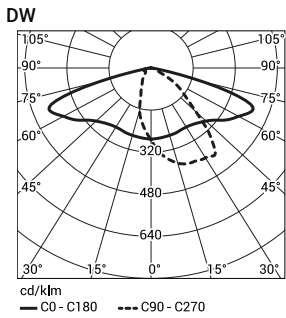

Светильник CUDDLE LED в стандарте обладает следующими функциями интеллектуальной системы питания:

- Подключение к внешней системе управления через интерфейс ДАЛИ (опциональное обслуживание аналогичного сигнала 1-10V),
- Возможность многоступенчатого программирования уменьшения светового потока светильника
- до 5-ти временных периодов в диапазоне от 10 до 100% номинальной мощности
- Защита модуля LED от перегрева при непреднамеренном включении светильника в течение дня
- Регулировка мощности / светового потока светильника – опция установки иных параметров, чем в каталоге, в диапазоне от 30 до 100% мощности или номинального светового потока.

Допустимое количество светильников CUDDLE LED на одной цепи, обеспеченное:

Перегрузочными выключателями MCB типа В или С

светильника	Тип	2A	4A	6A	10A	16A	20A	25A
Cuddle LED 48, 60, 72W	B	1	2	4	6	11	13	17
	C	1	4	6	11	18	22	28
Cuddle LED 96, 120, 144W	B	1	1	3	5	8	12	12
	C	1	3	5	8	13	16	20

Плавкими предохранителями – тип gG и gL

светильника	2A	4A	6A	10A	16A	20A	25A
Cuddle LED 48, 60, 72W	1	2	11	19	30	38	47
Cuddle LED 96, 120, 144W	1	1	6	9	15	19	24