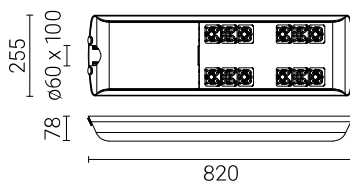

CUDDLE LED 96W, 120W, 144W

0,06m²