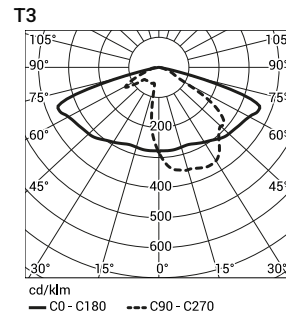

Светильник CUDDLE LED в стандарте обладает следующими функциями интеллектуальной системы питания:

- Подключение к внешней системе управления через интерфейс ДАЛИ (опциональное обслуживание аналогичного сигнала 1-10V),
- Возможность многоступенчатого программирования уменьшения светового потока светильника
- до 5-ти временных периодов в диапазоне от 10 до 100% номинальной мощности
- Защита модуля LED от перегрева при непреднамеренном включении светильника в течение дня
- Регулировка мощности / светового потока светильника – опция установки иных параметров, чем в каталоге, в диапазоне от 30 до 100% мощности или номинального светового потока.

Допустимое количество светильников CUDDLE LED на одной цепи, обеспеченное:

Перегрузочными выключателями MCB типа В или С

светильника	Тип	2A	4A	6A	10A	16A	20A	25A
Cuddle LED 48, 60, 72W	B	1	2	4	6	11	13	17
	C	1	4	6	11	18	22	28
Cuddle LED 96, 120, 144W	B	1	1	3	5	8	12	12
	C	1	3	5	8	13	16	20

Плавкими предохранителями – тип gG и gL

светильника	2A	4A	6A	10A	16A	20A	25A
Cuddle LED 48, 60, 72W	1	2	11	19	30	38	47
Cuddle LED 96, 120, 144W	1	1	6	9	15	19	24