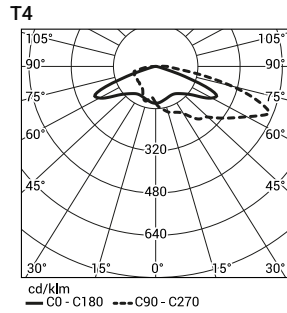

Светильник CUDDLE LED в стандарте обладает следующими функциями интеллектуальной системы питания:

- Подключение к внешней системе управления через интерфейс ДАЛИ (опциональное обслуживание аналогичного сигнала 1-10V),
- Возможность многоступенчатого программирования уменьшения светового потока светильника
- до 5-ти временных периодов в диапазоне от 10 до 100% номинальной мощности
- Защита модуля LED от перегрева при непреднамеренном включении светильника в течение дня
- Регулировка мощности / светового потока светильника – опция установки иных параметров, чем в каталоге, в диапазоне от 30 до 100% мощности или номинального светового потока.

Допустимое количество светильников CUDDLE LED на одной цепи, обеспеченное:

Перегрузочными выключателями MCB типа В или С

светильника	Тип	2A	4A	6A	10A	16A	20A	25A
Cuddle LED 48, 60, 72W	B	1	2	4	6	11	13	17
	C	1	4	6	11	18	22	28
Cuddle LED 96, 120, 144W	B	1	1	3	5	8	12	12
	C	1	3	5	8	13	16	20

Плавкими предохранителями – тип gG и gL

светильника	2A	4A	6A	10A	16A	20A	25A
Cuddle LED 48, 60, 72W	1	2	11	19	30	38	47
Cuddle LED 96, 120, 144W	1	1	6	9	15	19	24