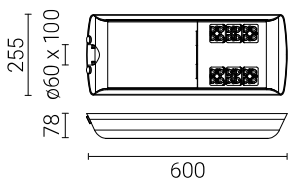

1) Символ избранной оптической системы например 222333/6/T2 это светильник CUDDLE LED 48 5000K с оптической системой T2

2) с учетом класса точности диодов допустимая погрешность составляет +/- 5%

Директива : 2014/35/UE (Dz. Urz.UE L 96, 29.03.2014, str.357), 2014/30/UE (Dz. Urz.UE L 96, 29.03.2014, str.79), 2011/65/UE (Dz. Urz.UE L 174, 01.07.2011, str.88), 2009/125/WE (Dz. Urz.UE L 285, 31.10.2009, str.10)

Нормы: PN-EN 60598-1: 2015, PN-EN 60529: 2003, PN-EN 62262: 2003, PN-EN 62471: 2010, PN-EN 55015: 2013, PN-EN 61547: 2009, PN-EN 61000-3-2: 2014, PN-EN 61000-3-3: 2013, Светотехнические параметры установлены на основании лабораторных исследований, проведенных в соответствии с требованиями IESNA LM 79-08

Для того, чтобы эффективно разгрузить нагрузку от корпуса светодиодного светильника установленного на опоре из диэлектрического материала (непроводящего), требуется одно из следующих решений (для получения более подробной информации посетите сайт www.rosa.pl/ru/wiedza/oswietlenie-led):

- функциональное заземление
- светодиодный светильник с дополнительной системой безопасности

CUDDLE LED 48W, 60W, 72W

0,048m²