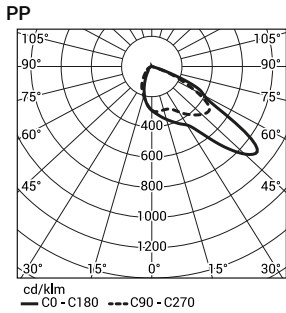

- функциональное заземление
- светодиодный светильник с дополнительной системой безопасности

CUDDLE LED 48W, 60W, 72W

0,048m<sup>2</sup>

CUDDLE LED 96W, 120W, 144W

0,06m<sup>2</sup>

Светильник CUDDLE LED в стандарте обладает следующими функциями интеллектуальной системы питания: