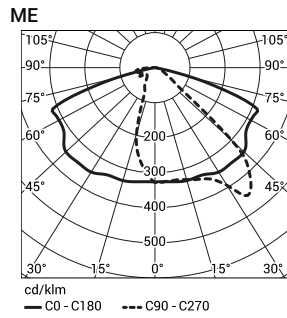

Светильник CUDDLE LED в стандарте обладает следующими функциями интеллектуальной системы питания:

- Подключение к внешней системе управления через интерфейс ДАЛИ (опциональное обслуживание аналогичного сигнала 1-10V),
- Возможность многоступенчатого программирования уменьшения светового потока светильника
- до 5-ти временных периодов в диапазоне от 10 до 100% номинальной мощности
- Защита модуля LED от перегрева при непреднамеренном включении светильника в течение дня
- Регулировка мощности / светового потока светильника – опция установки иных параметров, чем в каталоге, в диапазоне от 30 до 100% мощности или номинального светового потока.

Допустимое количество светильников CUDDLE LED на одной цепи, обеспеченное:

Перегрузочными выключателями MCB типа В или С

светильника	Тип	2A	4A	6A	10A	16A	20A	25A
Cuddle LED 48, 60, 72W	B	1	2	4	6	11	13	17
	C	1	4	6	11	18	22	28
Cuddle LED 96, 120, 144W	B	1	1	3	5	8	12	12
	C	1	3	5	8	13	16	20

Плавкими предохранителями – тип gG и gL

светильника	2A	4A	6A	10A	16A	20A	25A
Cuddle LED 48, 60, 72W	1	2	11	19	30	38	47
Cuddle LED 96, 120, 144W	1	1	6	9	15	19	24