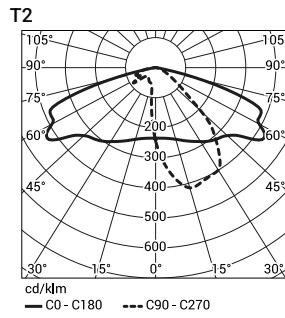

Светильник CUDDLE LED в стандарте обладает следующими функциями интеллектуальной системы питания:

- Подключение к внешней системе управления через интерфейс ДАЛИ (опциональное обслуживание аналогичного сигнала 1-10V),
- Возможность многоступенчатого программирования уменьшения светового потока светильника
- до 5-ти временных периодов в диапазоне от 10 до 100% номинальной мощности
- Защита модуля LED от перегрева при непреднамеренном включении светильника в течение дня
- Регулировка мощности / светового потока светильника – опция установки иных параметров, чем в каталоге, в диапазоне от 30 до 100% мощности или номинального светового потока.

Допустимое количество светильников CUDDLE LED на одной цепи, обеспеченное:

Перегрузочными выключателями MCB типа В или С

светильника	Тип	2A	4A	6A	10A	16A	20A	25A
Cuddle LED 48, 60, 72W	B	1	2	4	6	11	13	17
	C	1	4	6	11	18	22	28
Cuddle LED 96, 120, 144W	B	1	1	3	5	8	12	12
	C	1	3	5	8	13	16	20

Плавкими предохранителями – тип gG и gL

светильника	2A	4A	6A	10A	16A	20A	25A
Cuddle LED 48, 60, 72W	1	2	11	19	30	38	47
Cuddle LED 96, 120, 144W	1	1	6	9	15	19	24