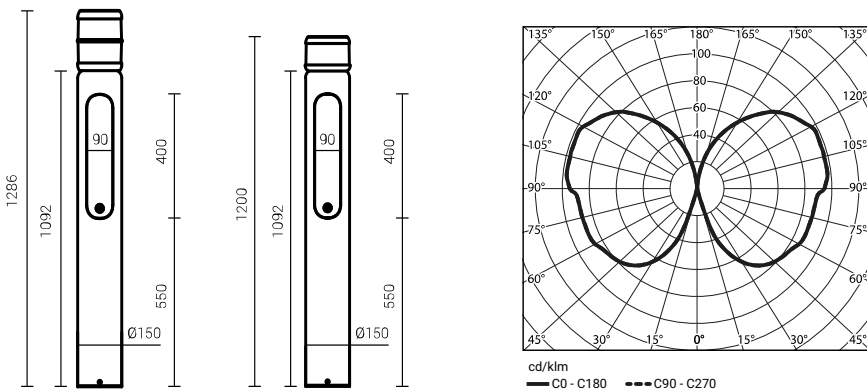

Перегрузочными выключателями МСВ типа В или С

Осветительная колонна	Тип	2A	4A	6A	10A	16A	20A	25A	
		FLARE LED	3	6	10	16	26	32	40
	C	3	10	16	27	44	54	67	

Плавкими предохранителями – тип gG и gL

Осветительная колонна	2A	4A	6A	10A	16A	20A	25A	
	FLARE LED	1	10	19	25	50	68	97