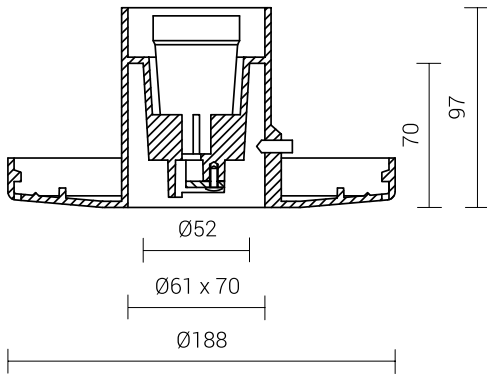

Использование: парки, пешеходные улицы, велосипедные дорожки

Монтаж: на опорах, оголовниках, алюминиевых и стальных бра с окончанием $\varnothing 60$ мм с длиной 70 мм а также на опорах S и SP со специально приспособленным окончанием под светильник OZ

Степень защиты: IP 44

Материал: полиамид со стекловолокном

Цвет: чёрный

Напряжение: 230V AC

Частота напряжения питания: 50Hz

Sposób montażu: только вверх

Единичный объём: 0,0037m³

Kod	Nazwa	Średnica kołnierza klosza	Moc	Rodzaj klosza	Typ źródła światła	Powierzchnia boczna	Waga netto
211415	OZ 400	180mm	23W	Kula 400, Atlanta 400, Klio 400	Компактная люминесцентная лампа E-27	0,13m ²	0,35kg