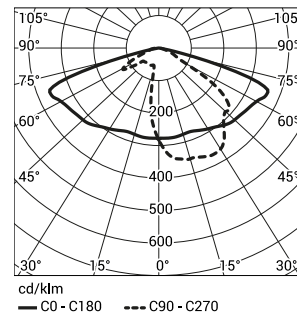

T3

комплект освещения STICK LED в стандарте обладает следующими функциями интеллектуальной системы питания:

1. Подключение к внешней системе управления через интерфейс ДАЛИ (опциональное обслуживание аналогичного сигнала 1-10В),
   - Возможность многоступенчатого программирования уменьшения светового потока светильника
   - до 5-ти временных периодов в диапазоне от 10 до 100% номинальной мощности
   - Защита модуля LED от перегрева при непреднамеренном включении светильника в течение дня
2. Регулировка мощности / светового потока светильника – опция установки иных параметров, чем в каталоге, в диапазоне от 30 до 100% мощности или номинального светового потока.

Допустимое количество светильников STICK LED на одной цепи, обеспеченное:

Перегрузочными выключателями МСВ типа В или С

Комплект освещения	Тип	2A	4A	6A	10A	16A	20A	25A
STICK LED 24	B	3	6	10	16	26	32	40
	C	3	10	16	27	44	54	67
STICK II LED 24 STICK LED 48 STICK III LED 24	B	1	2	4	6	11	13	17
	C	1	4	6	11	18	22	28
STICK II LED 48 STICK III LED 48 STICK IV LED 24	B	1	2	3	5	8	10	12
	C	1	3	5	8	13	16	20
STICK IV LED 48	B	0	1	1	2	4	5	6
	C	0	1	2	4	6	8	10

Плавкими предохранителями – тип gG и gL

Комплект освещения	2A	4A	6A	10A	16A	20A	25A
STICK LED 24	1	10	19	25	50	68	97
STICK II LED 24 STICK LED 48 STICK III LED 24	0	4	8	11	21	29	42
STICK II LED 48 STICK IV LED 24	0	3	6	8	17	23	33
STICK III LED 48	0	3	6	8	17	22	27
STICK IV LED 48	0	1	3	4	8	11	16