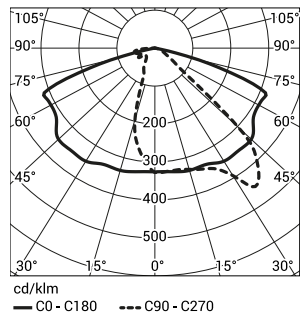

ME

комплект освещения STICK LED в стандарте обладает следующими функциями интеллектуальной системы питания:

1. Подключение к внешней системе управления через интерфейс ДАЛИ (опциональное обслуживание аналогичного сигнала 1-10В),
   - Возможность многоступенчатого программирования уменьшения светового потока светильника
   - до 5-ти временных периодов в диапазоне от 10 до 100% номинальной мощности
   - Защита модуля LED от перегрева при непреднамеренном включении светильника в течение дня
2. Регулировка мощности / светового потока светильника – опция установки иных параметров, чем в каталоге, в диапазоне от 30 до 100% мощности или номинального светового потока.

Допустимое количество светильников STICK LED на одной цепи, обеспеченное:

Перегрузочными выключателями МСВ типа В или С

Комплект освещения	Тип	2A	4A	6A	10A	16A	20A	25A
STICK LED 24	B	3	6	10	16	26	32	40
	C	3	10	16	27	44	54	67
STICK II LED 24 STICK LED 48 STICK III LED 24	B	1	2	4	6	11	13	17
	C	1	4	6	11	18	22	28
STICK II LED 48 STICK III LED 48 STICK IV LED 24	B	1	2	3	5	8	10	12
	C	1	3	5	8	13	16	20
STICK IV LED 48	B	0	1	1	2	4	5	6
	C	0	1	2	4	6	8	10

Плавкими предохранителями – тип gG и gL

Комплект освещения	2A	4A	6A	10A	16A	20A	25A
STICK LED 24	1	10	19	25	50	68	97
STICK II LED 24 STICK LED 48 STICK III LED 24	0	4	8	11	21	29	42
STICK II LED 48 STICK IV LED 24	0	3	6	8	17	23	33
STICK III LED 48	0	3	6	8	17	22	27
STICK IV LED 48	0	1	3	4	8	11	16