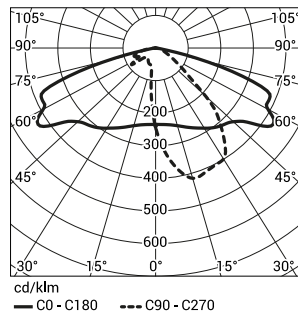

T2

комплект освещения STICK LED в стандарте обладает следующими функциями интеллектуальной системы питания:

1. Подключение к внешней системе управления через интерфейс ДАЛИ (опциональное обслуживание аналогичного сигнала 1-10В),
   - Возможность многоступенчатого программирования уменьшения светового потока светильника
   - до 5-ти временных периодов в диапазоне от 10 до 100% номинальной мощности
   - Защита модуля LED от перегрева при непреднамеренном включении светильника в течение дня
2. Регулировка мощности / светового потока светильника – опция установки иных параметров, чем в каталоге, в диапазоне от 30 до 100% мощности или номинального светового потока.

Допустимое количество светильников STICK LED на одной цепи, обеспеченное:

Перегрузочными выключателями МСВ типа В или С

Комплект освещения	Тип	2A	4A	6A	10A	16A	20A	25A
STICK LED 24	B	3	6	10	16	26	32	40
	C	3	10	16	27	44	54	67
STICK II LED 24 STICK LED 48 STICK III LED 24	B	1	2	4	6	11	13	17
	C	1	4	6	11	18	22	28
STICK II LED 48 STICK III LED 48 STICK IV LED 24	B	1	2	3	5	8	10	12
	C	1	3	5	8	13	16	20
STICK IV LED 48	B	0	1	1	2	4	5	6
	C	0	1	2	4	6	8	10

Плавкими предохранителями – тип gG и gL

Комплект освещения	2A	4A	6A	10A	16A	20A	25A
STICK LED 24	1	10	19	25	50	68	97
STICK II LED 24 STICK LED 48 STICK III LED 24	0	4	8	11	21	29	42
STICK II LED 48 STICK IV LED 24	0	3	6	8	17	23	33
STICK III LED 48	0	3	6	8	17	22	27
STICK IV LED 48	0	1	3	4	8	11	16