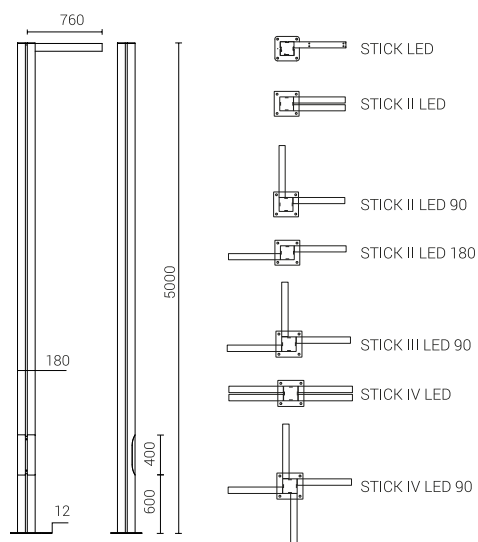

STICK I LED

Допустимая высота осветительного комплекта

категория территории	I зона Vref. = 22 m/s	I i III зона до 450м н. у. м Vref. = 24 m/s	II зона Vref. = 26 m/s	III зона до 755м н. у. м Vref. = 28 m/s
I	6	5,5	5	4,5
II	6	5,5	5,5	5
III	6	6	5,5	5,5
IV	6	6	6	6

STICK II LED

Допустимая высота осветительного комплекта

категория территории	I зона Vref. = 22 m/s	I i III зона до 450м н. у. м Vref. = 24 m/s	II зона Vref. = 26 m/s	III зона до 755м н. у. м Vref. = 28 m/s
I	5,5	5	4,5	4
II	6	5,5	5	4,5
III	6	6	5,5	5
IV	6	6	6	5,5

STICK III/IV LED

Допустимая высота осветительного комплекта

категория территории	I зона Vref. = 22 m/s	I i III зона до 450м н. у. м Vref. = 24 m/s	II зона Vref. = 26 m/s	III зона до 755м н. у. м Vref. = 28 m/s
I	5,5	5	4,5	4
II	5,5	5	4,5	4,5
III	6	5,5	5	5
IV	6	6	5,5	5,5