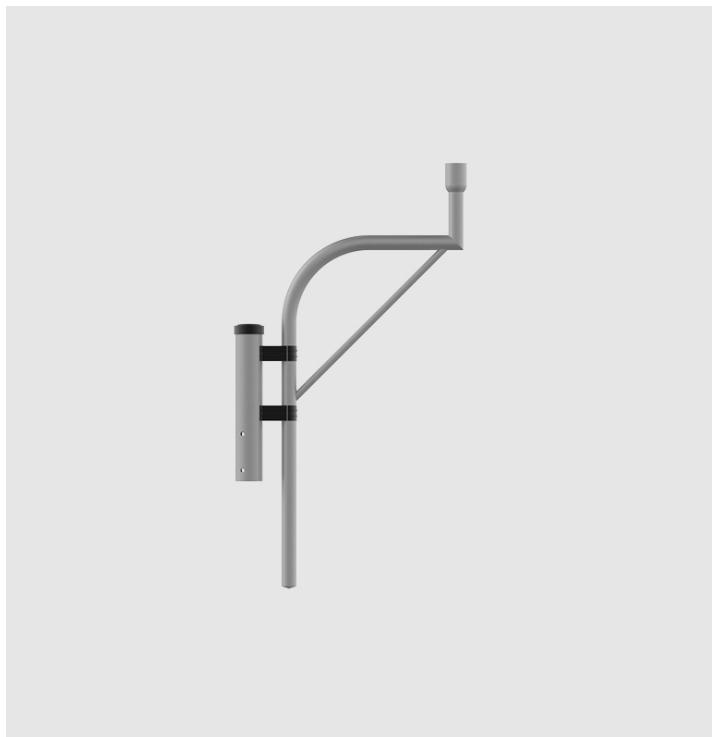

Алюминиевый оголовник WA-5/1

Анодирование: 10 цветов, каждый с возможностью глянца

Материал: шлифованный, анодированный алюминий,

Упаковка: полипропиленовый материал

Сертификат CE: действителен в случае использования на опорах
продукции компании ROSA

Код	Название	Предназначение	количество консолей	Боковая поверхность оголовника	Ориентировочный единичный объем	Монтажный диаметр светильника	Вес
471051	WA-5/1	—	1	0,116m ²	0,056m ³	ø60mm	3,6kg