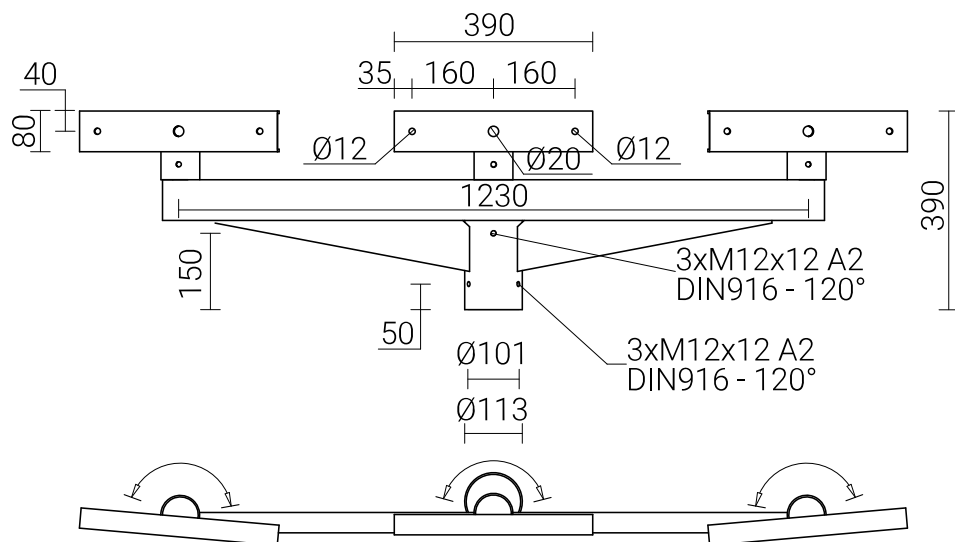

Алюминиевый оголовник WM-31 REG

Анодирование: 10 цветов, каждый с возможностью глянца

Материал: шлифованный, анодированный алюминий,

Упаковка: полипропиленовый материал

СЕ: оголовник с опорой являются комплектом - для оголовников применяется Декларация Эксплуатационных Свойств опоры, на которой он устанавливается

Код	Название	Предназначение	количество консолей	Боковая поверхность оголовника	Ориентировочный единичный объем	Монтажный диаметр светильника	Вес
474311	WM-31 REG	—	3	0,281m ²	0,087m ³	—	10kg

Cradle to Cradle Certified® является зарегистрированной торговой маркой Cradle to Cradle Products Innovation Institute.